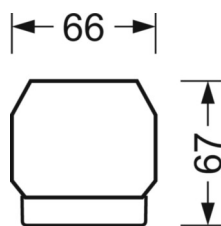

Механика

цвет корпуса	серебристый/ белый алюминий RAL 9006
размеры (LxWxH/DxH)	1531mm x 55mm x 37mm
вес (нетто)	2kg
Вид монтажа	сборка трековых систем, световая структура

DEEP-LINK

<https://www.regiolum.de/ru/article/19435004015>

Ссылка	LED 4000lm 840
ηLB	100 %
Φ ↓/↑	98 % / 2 %
UGR поп./вдоль дисплей	16.7 / 16.9
	65° < 3000cd/m²

размеры

L	1531 mm	Длина
B	55 mm	Ширина
H	37 mm	Высота