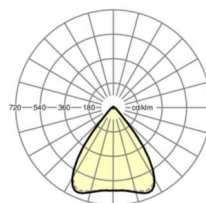

Механика

цвет корпуса	серебристый/ белый алюминий RAL 9006
размеры (LxWxH/DxH)	1531mm x 55mm x 37mm
вес (нетто)	2kg
Вид монтажа	сборка трековых систем, световая структура

DEEP-LINK

<https://www.regiolum.de/ru/article/19435004015>

Ссылка	LED 4000lm 840
ηLB	100 %
Φ ↓/↑	98 % / 2 %
UGR поп./вдоль дисплей	16.7 / 16.9
	65° < 3000cd/m²

размеры

L	1531 mm	Длина
B	55 mm	Ширина
H	37 mm	Высота