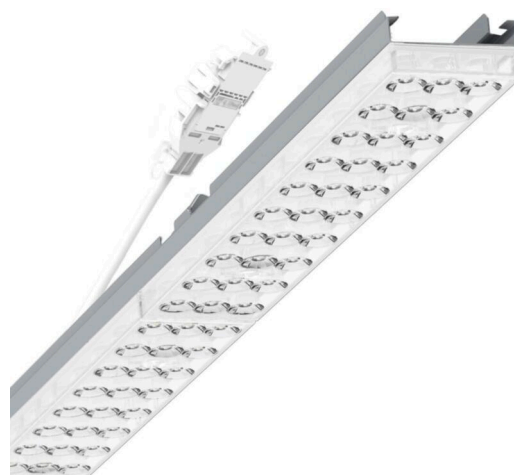

прибородержатель переменный - Individual.Lens.Optic - прямой свет, узко- и широконаправленный - без видимых стыков

Ламподержатель из оцинкованного стального профиля, поверхность покрыта лаком на полиэфирной смоле. Крепление без инструментов с нажимными затворами, встроенными в конструкцию, обеспечивают защиту от кражи и взлома. В несущей трековой шине позиционируется по-разному. Цвет корпуса серебристый/ белый алюминий RAL 9006; Прямой узко и широко направленный свет, распространяющийся через линзу «Individual.Lens.Optic» из пластика ПММА. Оптика отдельных линз делает сборку и установку предельно удобными, плоскость легко чистится. Тройные ряды из отдельных линз и лампо-/прибородержатели, идеально согласованные между собой, обеспечивают цельный вид без стыков и неравномерностей Подключение к электросети через присоединительный провод длиной 1 м для свободного позиционирования прибородержателя в световой полосе и 3-полосную втычную деталь для быстрой сборки со свободным выбором фаз. Сменные блоки, позволяющие легко модернизировать освещение, существенно продлевают срок службы всей осветительной установки.

Механика

цвет корпуса	серебристый/ белый алюминий RAL 9006
размеры (LxWxH/DxH)	1531mm x 55mm x 37mm
вес (нетто)	2kg
Вид монтажа	сборка трековых систем, световая структура

DEEP-LINK

<https://www.regiolum.de/ru/article/19435004015>

Ссылка	LED 4000lm 840
ηLB	100 %
Φ ↓/↑	98 % / 2 %
UGR поп./вдоль дисплей	16.7 / 16.9
	65° < 3000cd/m²

размеры

L	1531 mm	Длина
B	55 mm	Ширина
H	37 mm	Высота